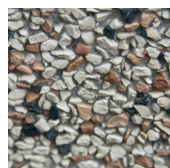

FIORIERE IN CEMENTO

FINITURE LAVATO

Ghiaino

Fantasia

Rosso

Porfido

Bianco

misura LXPXH	peso IN KG	misura LXPXH	peso IN KG
200x60x60	455	80x40x43	105
150x50x55	275	40x40x43	50
105x40x65	171	100x30x48	103
50x50x55	91	80x30x30	65
120x40x43	143	70x26x28	55
105x40x43	116	50x20x22	13
		90x40x45 ovale	115

FINITURE BOCCIARDATO

Grigio

Grigio Fantasia

Porfido

Bianco

misura LXPXH	peso IN KG	misura LXPXH	peso IN KG
200x60x60	455	80x40x43	105
150x50x55	275	40x40x43	50
105x40x65	171	100x30x48	103
50x50x55	91	80x30x30	65
120x40x43	143	50x20x22	13
105x40x43	116		

FINITURE LISCIO

Grigio

Bianco

misura LXPXH	peso IN KG	misura LXPXH	peso IN KG
200x60x60	455	105x40x43	116
150x50x55	275	80x40x43	105
105x40x65	171	40x40x43	50
50x50x55	91	100x30x48	103
120x40x43	143		

FINITURE SIMILEGNO